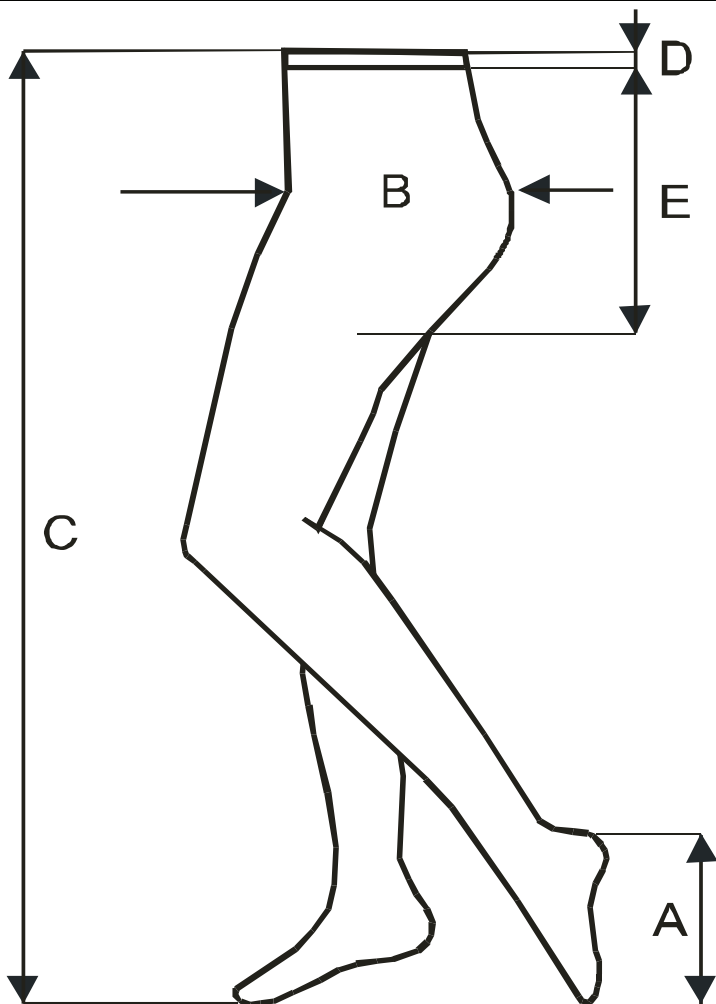

Velikostní rozměry bavlněných punčocháčů BOMA

velikost	52-58	62-68	74-80	80-86	89-95	98-104	110-116	122-128	134-146	152-164	S	M	L	XL	XXL
věk	0-3	3-6	6-12	1-2	2-3	3-4	5-6	7-8	9-10	11-12					
A chodidlo	9	10	12	13	14	16	18	21	23,5	25	25	25	26	26	26
B šířka sedu	1/2	1/2	1/2	1/2	1/2	1/2	1/2	1/2	1/2	1/2	1/2	1/2	1/2	1/2	1/2
C celková délka	39	45	52	57	60	65	74	81	91	100	100	105	110	115	120
D lem	2,5	2,5	2,5	2,5	2,5	3	3	3	3	3	4	4	4	4	4
E výška sedu	21	22	24	25	25	25	26	28	30	32	32	33	34	35	36

velikost v cm	věk	chodidlo
52-58	0-3	9-11 (14-16)
62-68	3-6	11-13 (16-19)
74-80	6-12	12-14 (18-20)
80-86	1-2	14-16 (20-24)
89-95	2-3	15-17 (22-25)
98-104	3-4	17-19 (25-29)
110-116	5-6	18-20 (27-30)
122-128	7-8	20-22 (30-34)
134-146	9-10	23-25 (35-38)
152-164	11-12	24-26 (37-39)